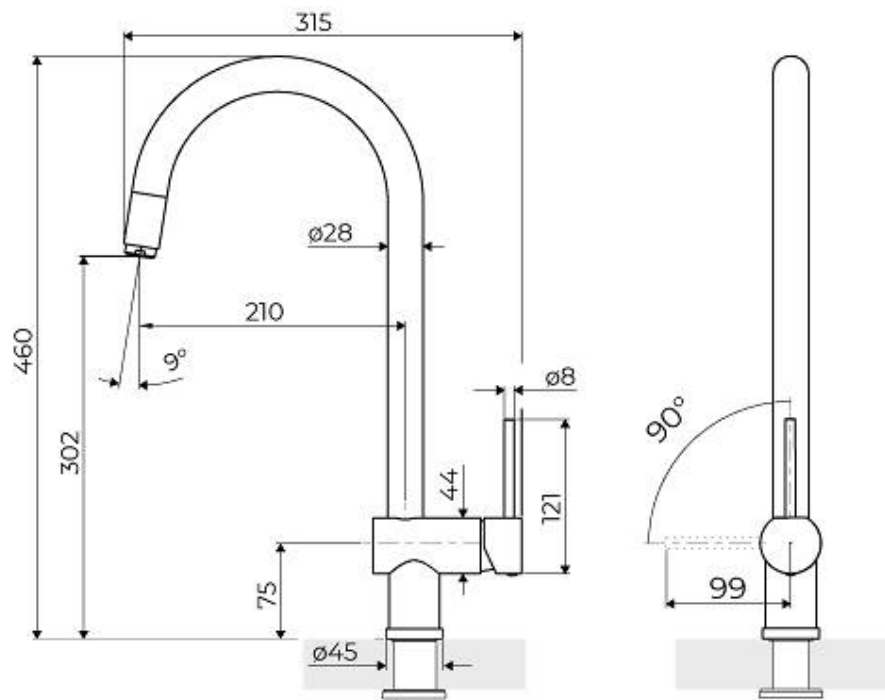

Drehwinkel 140°

Sockel ø45mm

Patrone Mit Keramikscheiben

Mischbatteriebohrungen ø35 mm

Max. Arbeitsplattendicke 55 mm

MERKMALE

Ausziehbares Mundstück

DREHUNG DES AUSLAUFS

TECHNISCHE DATEN

GALERIE